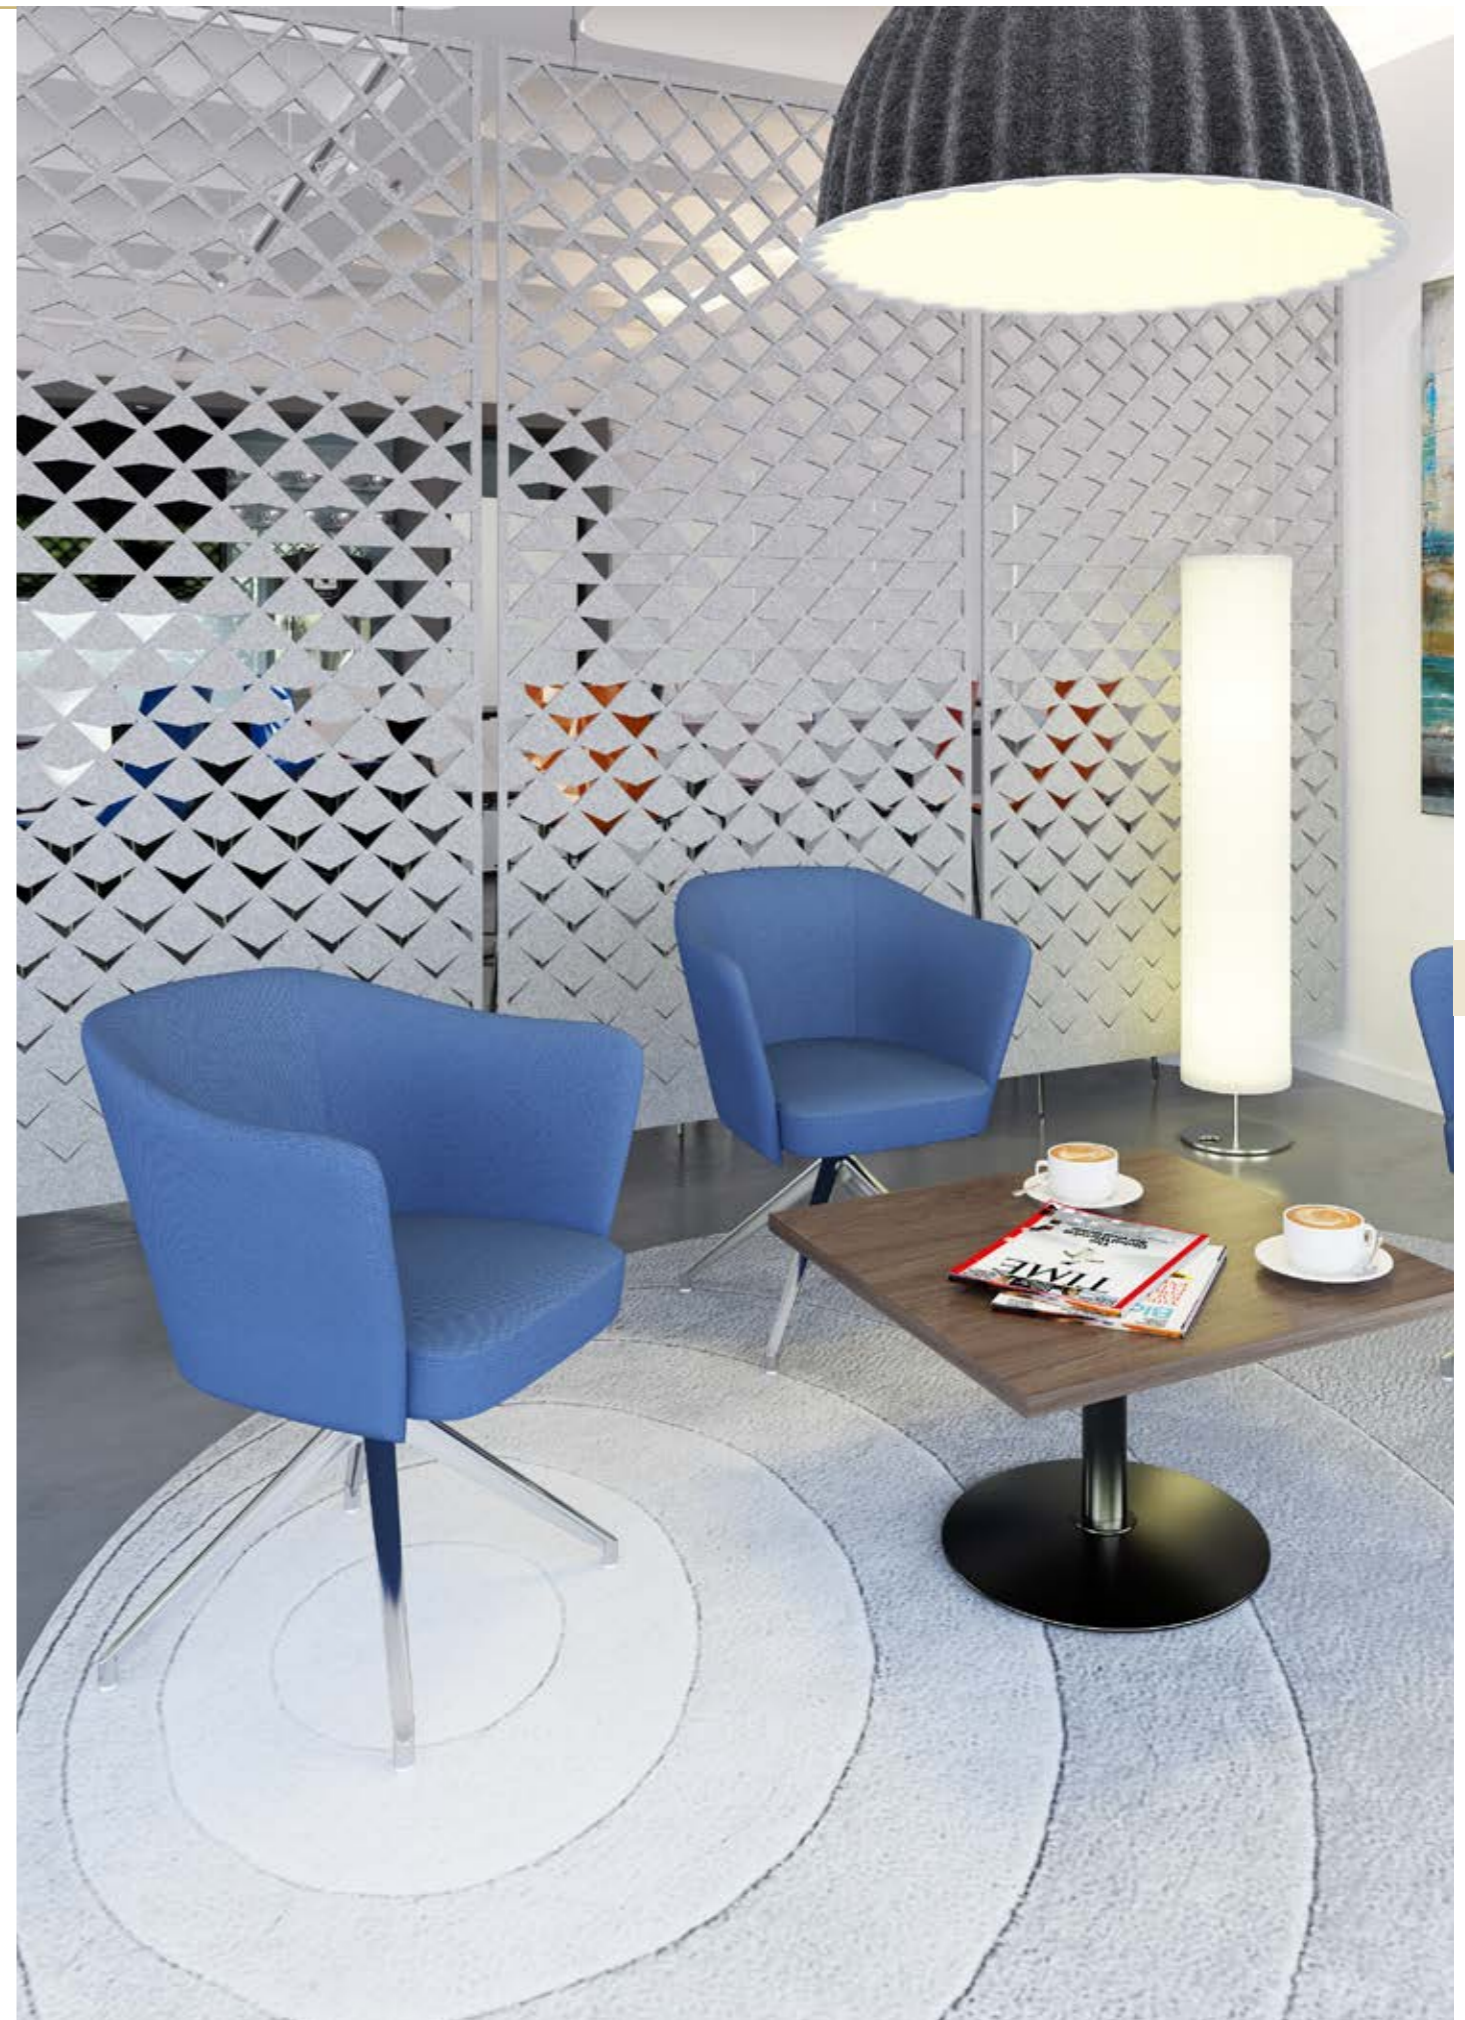

BYGONE

PC126 • Width 600 • Depth 12 • Height 1200
PC2412 • Width 1200 • Depth 12 • Height 2400

Code	Quantity	MTO
PC126-B	4	£1535
PC2412-B	1	£1351

EBONY

PC126 • Width 600 • Depth 12 • Height 1200
PC2412 • Width 1200 • Depth 12 • Height 2400

Code	Quantity	MTO
PC126-E	4	£1535
PC2412-E	1	£1351

Acoustic PET finishes

-DB
Dark blue

-DN
Dark green

-DG
Dark grey

-O
Orange

-R
Red

-SG
Silver grey

-Y
Yellow

REFLECTION

PC126 • Width 600 • Depth 12 • Height 1200
PC2412 • Width 1200 • Depth 12 • Height 2400

Code	Quantity	MTO
PC126-R	4	£1535
PC2412-R	1	£1351

SHATTER

PC126 • Width 600 • Depth 12 • Height 1200
PC2412 • Width 1200 • Depth 12 • Height 2400

Code	Quantity	MTO
PC126-S	4	£1535
PC2412-S	1	£1351

UNION

PC126 • Width 600 • Depth 12 • Height 1200
PC2412 • Width 1200 • Depth 12 • Height 2400

Code	Quantity	MTO
PC126-U	4	£1535
PC2412-U	1	£1351